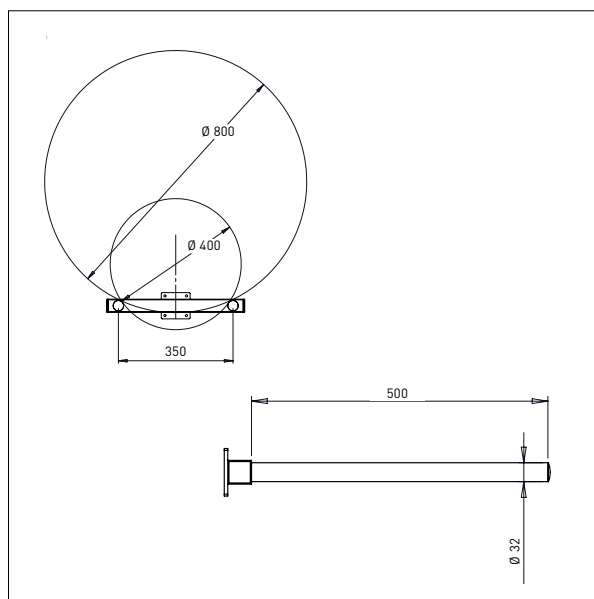

L x W: 600 x 600 mm

IMPACT 130 / TOOLS

PLATFORM WOOD

- All measurements in mm

PLATFORM WOOD - W4

L x W: 500 x 500 mm

IMPACT 130 / TOOLS

PLATFORMS PEHD (PLASTIC)

L x W: 500 x 500 mm

IMPACT 130 / TOOLS

BOOMS

- All measurements in mm

BOOM - D1

Ø x L: 60 x 500 mm

BOOM - D2

Ø x L: 60 x 800 mm

IMPACT 130 / TOOLS

DOUBLE BOOMS

- All measurements in mm

DOUBLE BOOM – DD1

Ø x L x W: 32 x 500 x 250 mm

Min. width of reel: Ø 300 mm

Max. width of reel: Ø 400 mm

DOUBLE BOOM – DD2

Ø x L x W: 32 x 500 x 350 mm

Min. width of reel: Ø 400 mm

Max. width of reel: Ø 800 mm

IMPACT 130 / TOOLS

FORKS

- All measurements in mm

FORK - G1

L x W: 585 x 375 mm