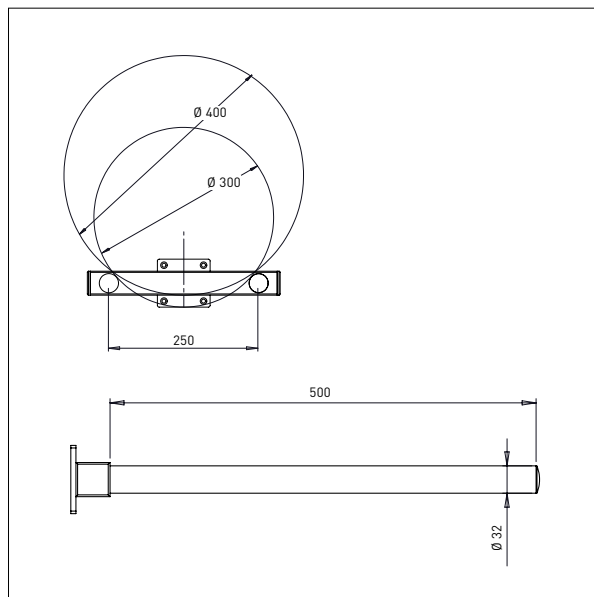

L x W: 600 x 600 mm

IMPACT 130 / TOOLS

PLATFORM WOOD

- All measurements in mm

PLATFORM WOOD - W4

L x W: 500 x 500 mm

IMPACT 130 / TOOLS

PLATFORMS PEHD (PLASTIC)

L x W: 500 x 500 mm

IMPACT 130 / TOOLS

BOOMS

- All measurements in mm

BOOM - D1

Ø x L: 60 x 500 mm

BOOM - D2

Ø x L: 60 x 800 mm

IMPACT 130 / TOOLS

DOUBLE BOOMS

- All measurements in mm

DOUBLE BOOM – DD1

Ø x L x W: 32 x 500 x 250 mm

Min. width of reel: Ø 300 mm

Max. width of reel: Ø 400 mm

DOUBLE BOOM – DD2

Ø x L x W: 32 x 500 x 350 mm

Min. width of reel: Ø 400 mm

Max. width of reel: Ø 800 mm

IMPACT 130 / TOOLS

FORKS

- All measurements in mm

FORK - G1

L x W: 585 x 375 mm