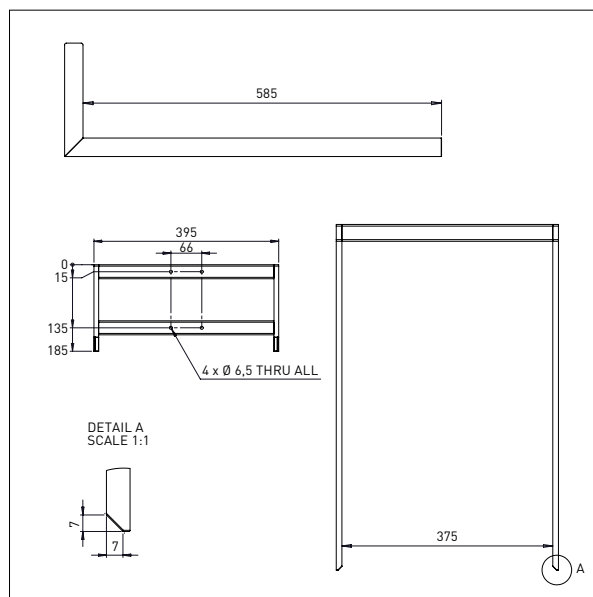

L x W: 500 x 500 mm

IMPACT 130 / TOOLS

BOOMS

- All measurements in mm

BOOM - D1

Ø x L: 60 x 500 mm

BOOM - D2

Ø x L: 60 x 800 mm

IMPACT 130 / TOOLS

DOUBLE BOOMS

- All measurements in mm

DOUBLE BOOM – DD1

Ø x L x W: 32 x 500 x 250 mm

Min. width of reel: Ø 300 mm

Max. width of reel: Ø 400 mm

DOUBLE BOOM – DD2

Ø x L x W: 32 x 500 x 350 mm

Min. width of reel: Ø 400 mm

Max. width of reel: Ø 800 mm

IMPACT 130 / TOOLS

FORKS

- All measurements in mm

FORK - G1

L x W: 585 x 375 mm

For 600 x 400 mm boxes

IMPACT 130 / TOOLS

BOOM + V-BLOCK

- All measurements in mm

BOOM + V-BLOCK – DVB1

BOOM + V-BLOCK – DVB2 (STAINLESS STEEL)

IMPACT 130 / TOOLS

PLATFORM + V-BLOCK